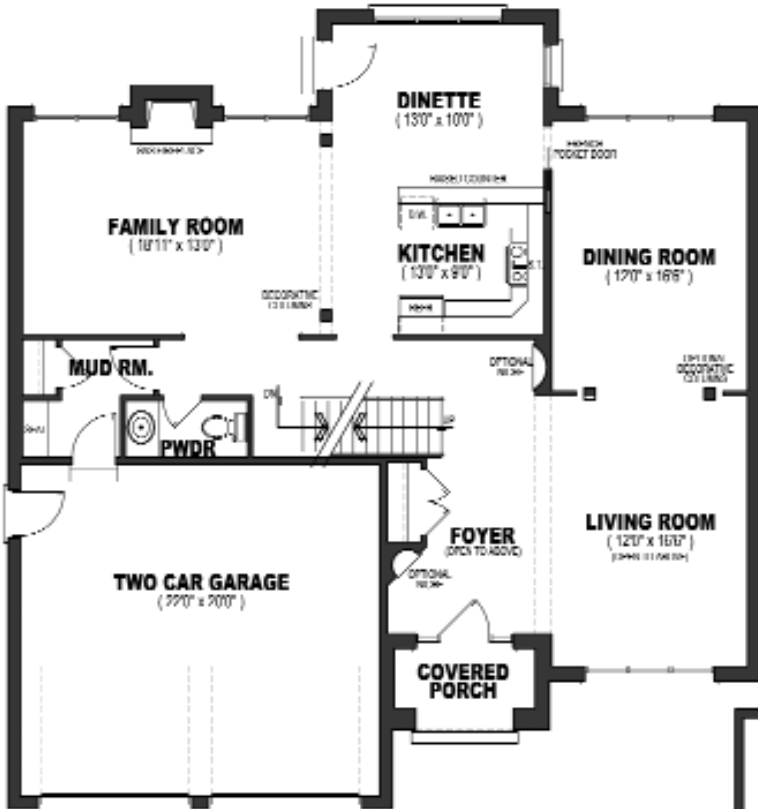

**Bridlewood**  
HOMES

**The 'Messina'**  
2,693 SQ.FT.  
plus 332 SQ.FT. of open space

**Upper Floor Plan**  
1,299 SQ.FT.  
plus 332 SQ.FT. of open space